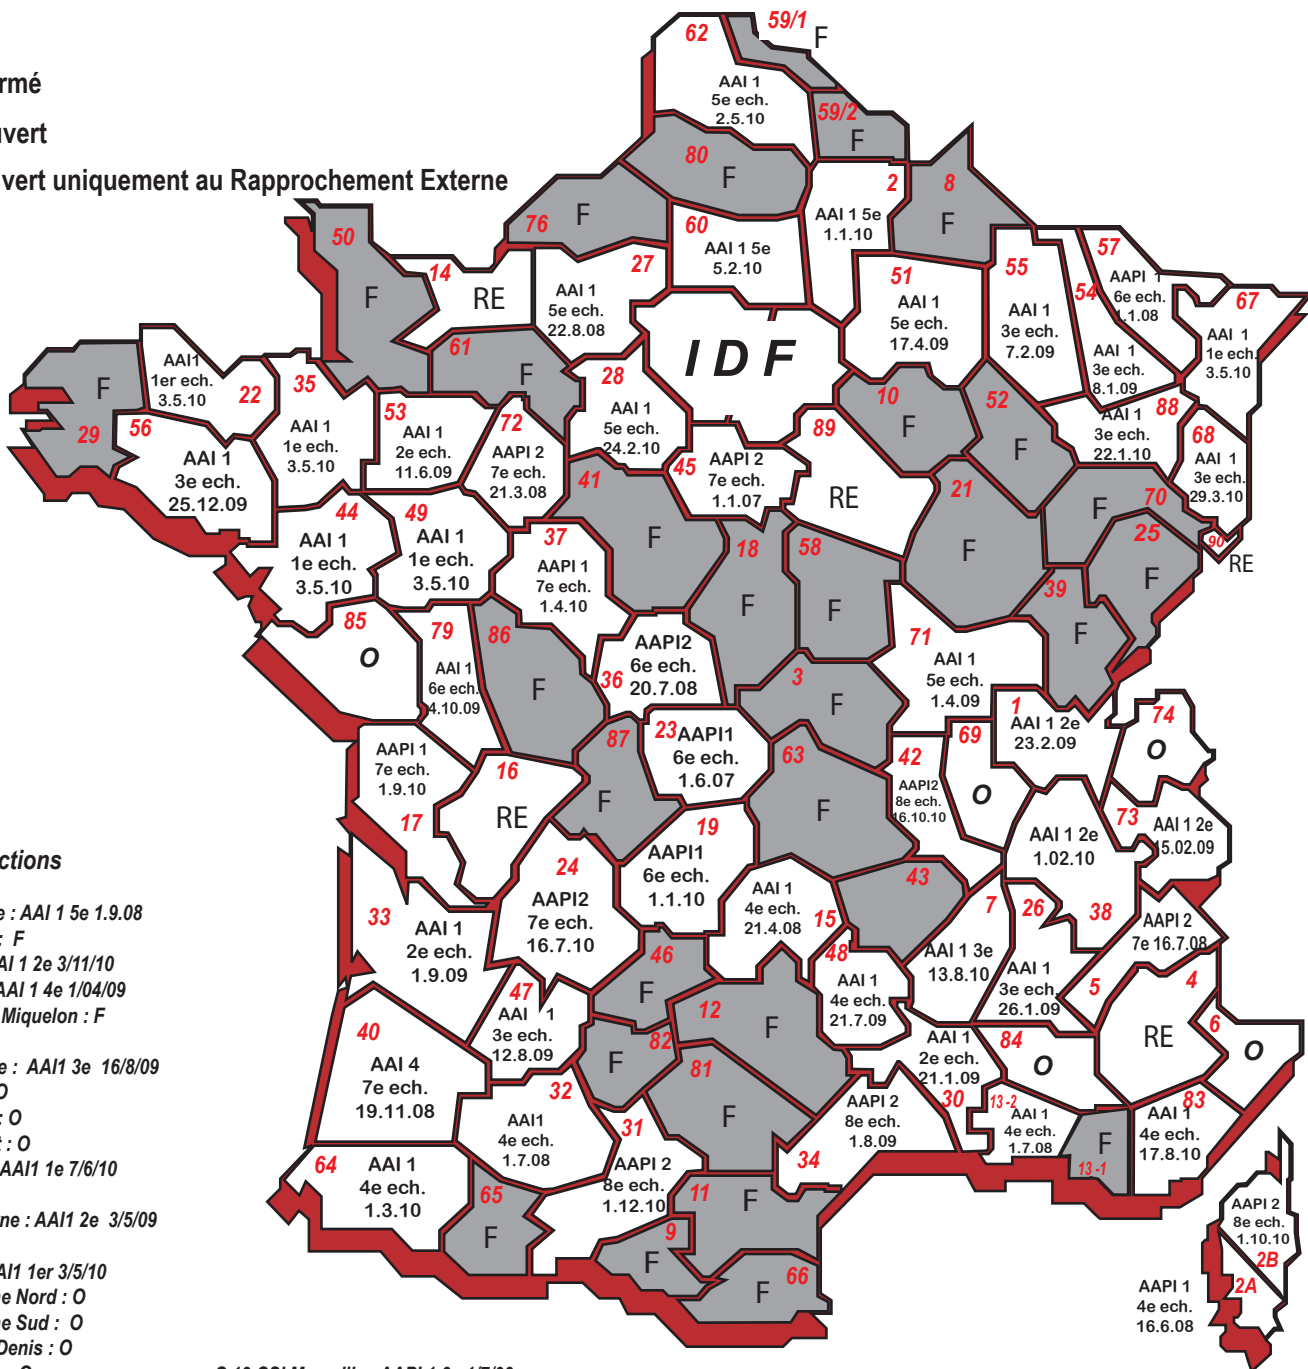

MOUVEMENT GENERAL DE MUTATIONS C au 1.9.2011

Filière fiscale

Carte des coupures par direction - dernier agent rentré en liste normale

Légende :

- F** Fermé
- O** Ouvert
- RE** Ouvert uniquement au Rapprochement Externe

Codes Directions

971 Guadeloupe : AAI 1 5e 1.9.08
972 Martinique : F
973 Guyane : AAI 1 2e 3/11/10
974 Réunion : AAI 1 4e 1/04/09
975 St Pierre et Miquelon : F

754 Paris Centre : AAI 1 3e 16/8/09
755 Paris Est : O
756 Paris Nord : O
757 Paris Ouest : O
758 Paris Sud : AAI 1 1e 7/6/10